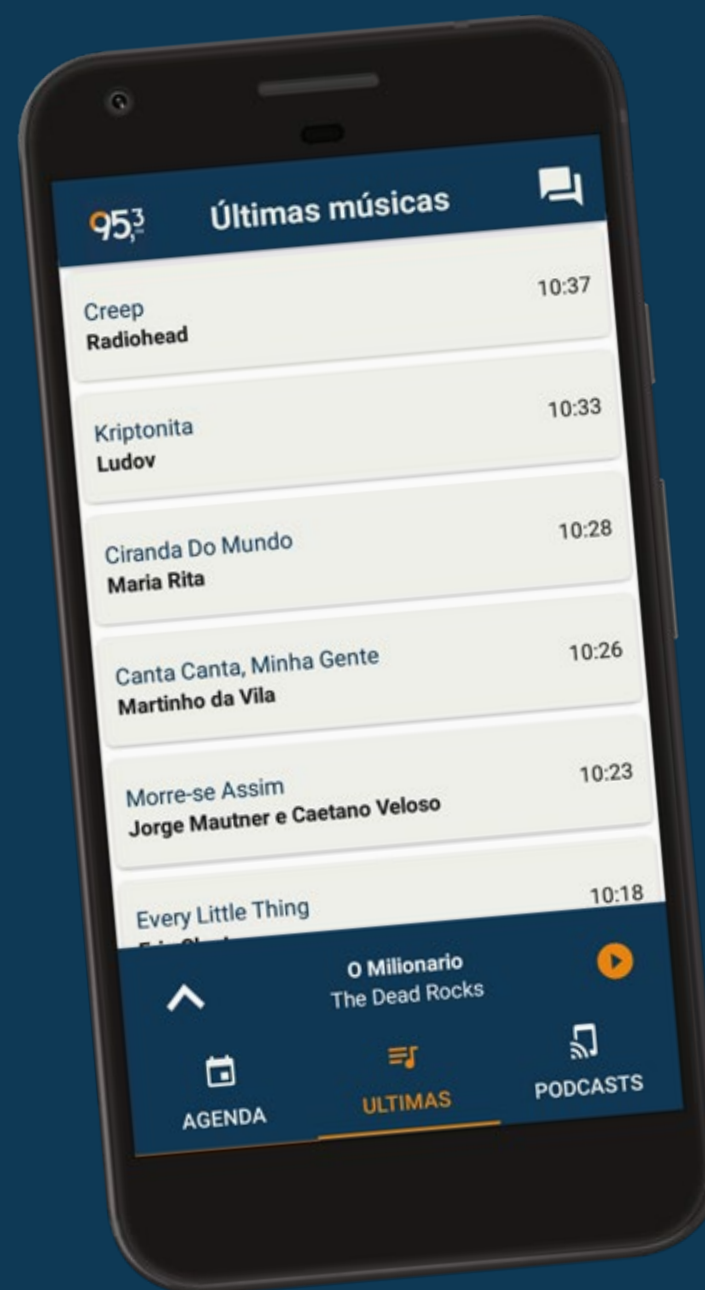

(16) 3351-8099

(16) 99122-0901

radio@ufscar.br

radio.ufscar.br

Rod. Washington Luís, Km 235 | 13565-905